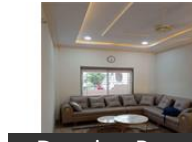

Drawing Room