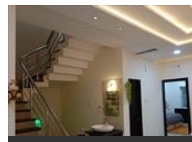

Dinning Room