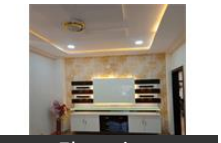

3 Bedroom Independent House for sale in Bengali Circle, Indore

1.37 crore

बंगाली स्क्वायर के पास
शानदार नया फुल फर्निशड
3BHK का बंगला बेचना है।
सम्पर्क करें: 9754777767

3 Bedroom Independent House For Sale In Indore

Bengali Square, Bengali Circle, Indore - 452018 (Madhya..

- Area: 1800 SqFeet ▼
- Bedrooms: Three
- Bathrooms: Three
- Floor: Ground
- Total Floors: One
- Facing: North
- Furnished: Furnished
- Transaction: New Property
- Price: 13,700,000
- Rate: 7,611 per SqFeet ^{-10%}
- Age Of Construction: 1 Years
- Possession: Immediate/Ready to move

Advertiser Details

Vanture Realty

Arpan Sainy
Chief Executive Officer

Bengali Square, Indore

Mobile: 9754777727

Phone: 9754777767

Email: vanture.ind@gmail.com

www.vanturerealty.com

Scan QR code to get the contact info on your mobile

[View all properties by Vanture Realty](#)

Description

3 Bedroom independent house for Sale in Indore

When you call, please mention that you saw this ad on PropertyWala.

Features

Lot

- Private Terrace
- Balcony

Interior

- Woodwork
- Modular Kitchen

Location

* Location may be approximate

Landmarks

Nearby Localities

[Bengali Square](#), [Kanadia Rd](#), [Hare Krishna Vihar](#), [Ring Road](#), [Manorama Gani](#), [Scheme No. 94](#), [Scheme No. 140](#), [Old Palasia](#), [Anurag Nagar](#), [Tukogani](#)

* All distances are approximate

Explore

[Similar Properties](#)

[Properties in Bengali Circle, Indore](#)

[Projects in Indore](#)

[Brokers in Indore](#)

More Information

Report a problem with this listing

Is this property no longer available or has incorrect information?

[Report it!](#)

Pictures

Elevation